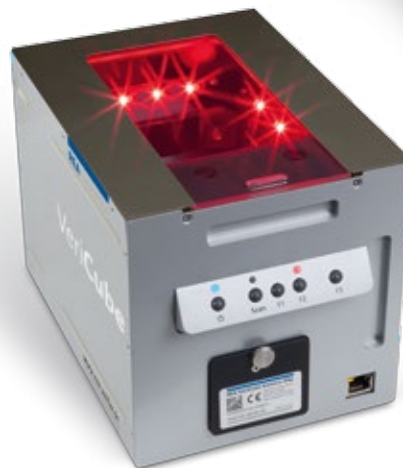

REA VeriCube
(für 2D Codes und Strichcodes)